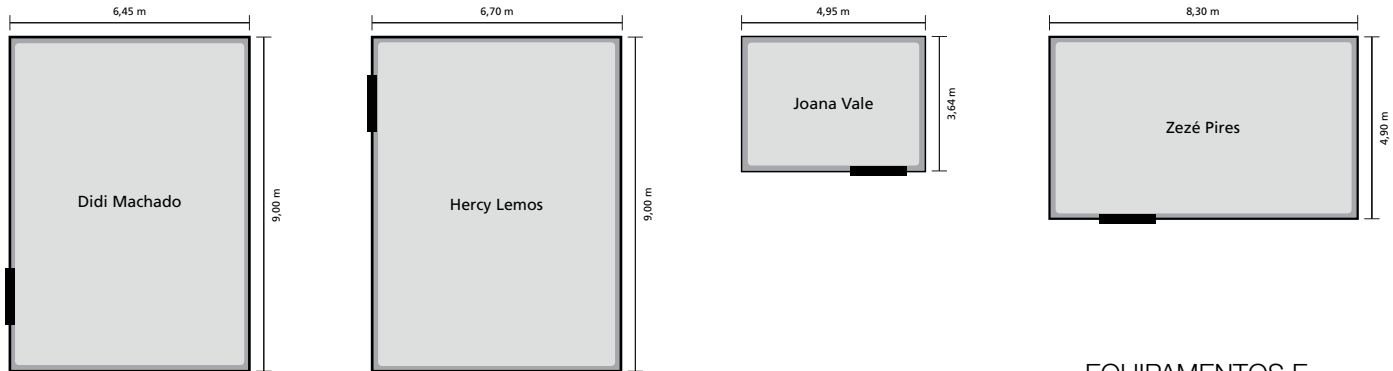

### CAPACIDADES DAS SALAS:

SALAS	A	E	B	C	EP	U	Dimensões m	Área m <sup>2</sup>	Pé direito m
Didi Machado	60	30	-	-	34	22	9 x 6,45	58	2,42
Hercy Lemos	60	30	-	-	34	22	9 x 6,7	60	2,56
Joana Vale	-	-	-	-	-	8	4,95 x 3,64	18	2,47
Zezé Pires	44	22	-	-	26	16	8,3 x 4,9	40	2,63