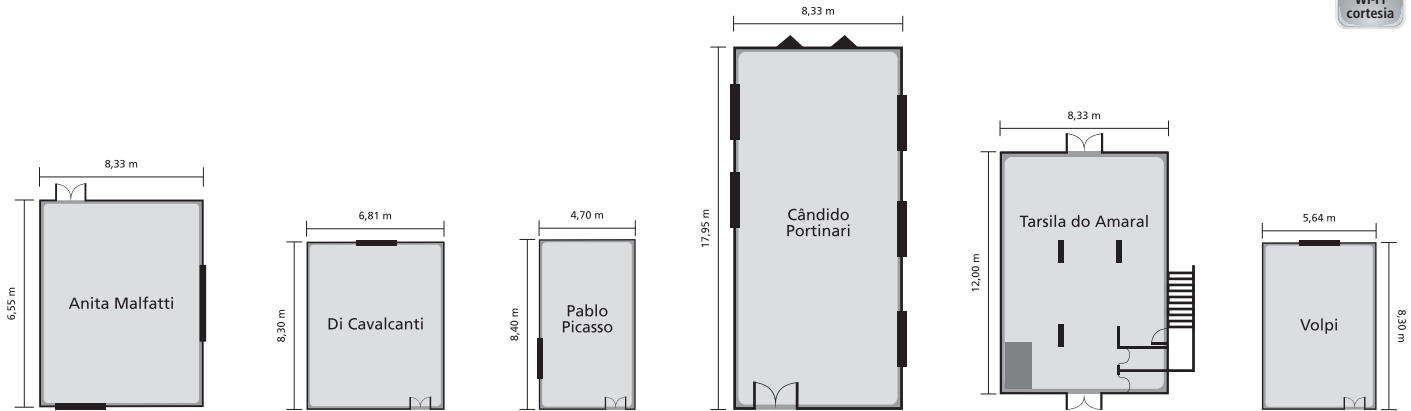

Tudo de *mais* gostoso.

mais opções de salas.

mais perto de tudo.

Av. D, 302 | Setor Oeste | CEP 74140-160 | Goiânia | GO
Tel.: (62) 4005 3136 | executive.comercial@plazainn.com.br

CAPACIDADES DAS SALAS:

SALAS	A	E	B	C	EP	U	Dimensões m	Área m ²	Pé direito m
Anita	50	35	40	40	30	20	6,5 x 8,3	54	2,6
Di Cavalcanti	60	40	50	50	35	25	8,23 x 6,69	56,7	2,6
Picasso	35	20	30	30	18	15	4,6 x 7,88	35,7	2,7
Portinari	180	80	100	100	80	55	18 x 8,16	146	2,6
Tarsila do Amaral	60	35	80	80	35	20	12,5 x 6	75	2,6
Volpi	50	35	40	40	30	20	8,23 x 5,7	47,2	2,6