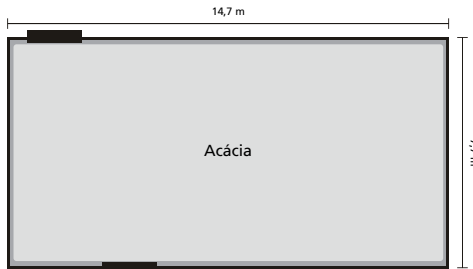

CAPACIDADES DAS SALAS:

SALAS	A	E	B	EP	U	Dimensões m	Área m²	Pé direito m
Acácia	120	90	-	84	30	14,56 x 7,7	98	2,8
Tulipa	40	20	-	20	16	5,6 x 5,8	62	2,4

EQUIPAMENTOS E MATERIAIS DISPONÍVEIS:

- Tela para projeção
- Sistema de som
- Microfones (com e sem fio)
- Flip chart
- TV 29"
- Micro system
- Apoio integral de equipe de eventos

Obs.: alguns itens precisarão ser alugados pelo contratante.

A - auditório

E - escolar

B - banquete

EP - espinha de peixe

U - formação em U